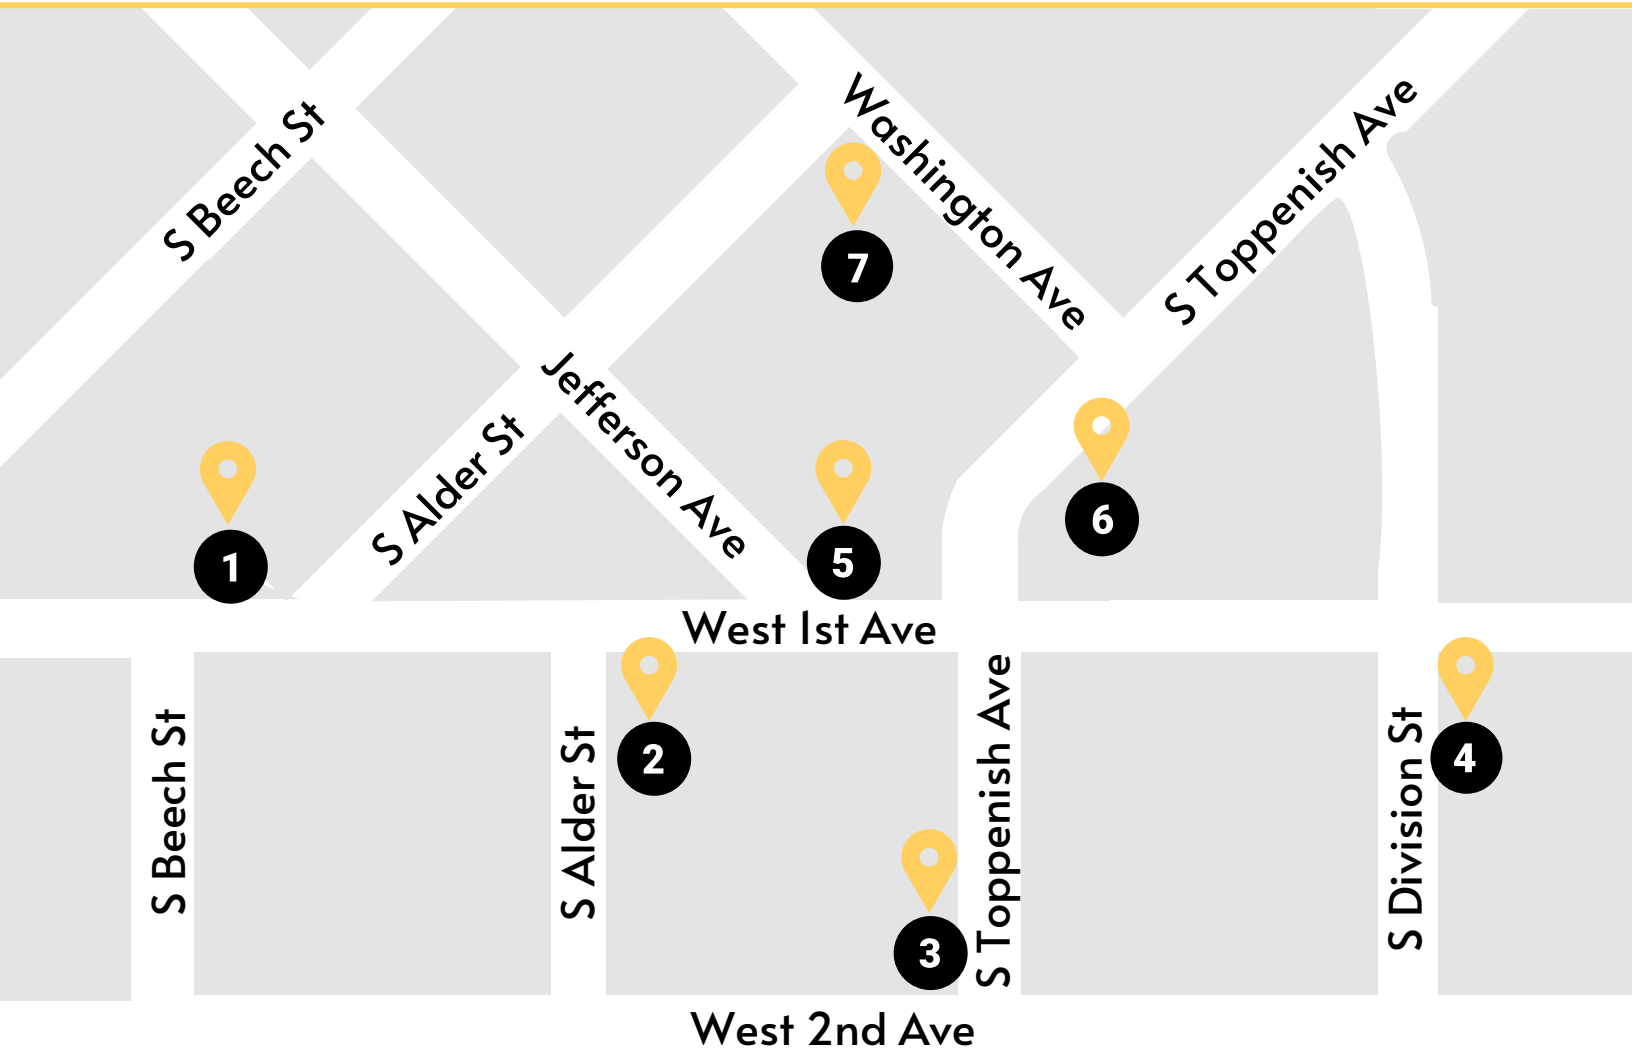

# Toppenish Murales

Para esta búsqueda del tesoro, estás en el camino de los murales de Toppenish! Asegúrese de tener la supervisión y/o el permiso de un adulto antes de salir. Puedes manejar, caminar o andar en bicicleta (con el permiso de un adulto!) y no tienes que encontrarlos todos en el mismo día. Para obtener una versión interactiva en línea de este mapa, visite: [bit.ly/toppenishmap](https://bit.ly/toppenishmap).

## Búsqueda

Completado \_\_\_\_/7

Nombre: \_\_\_\_\_

Nombre del padre/adulto (nombre y apellido): \_\_\_\_\_

Telefono: \_\_\_\_\_

Correo electrónico: \_\_\_\_\_

Biblioteca Comunitaria: \_\_\_\_\_

- 1 Mural #33: When a Permit Wasn't Required
- 2 Mural #13: Rodeo
- 3 Mural #28: Stage Coach Races
- 4 Mural #65: Wintering Waterfowl

- 5 Mural #15: The Signing of the Treaty, 1855
- 6 Mural #40: The Pix Theatre
- 7 Mural #5: The Indian Stick Game

*\*Regrese esta forma completada a cualquier biblioteca comunitaria antes del 14 de agosto, 2021 y participa en una rifa para ganar uno de los cuatro Paquetes de Diversión Familiar, que incluye la admisión a los museos del área. Límite de UNA entrada por familia/participante.*